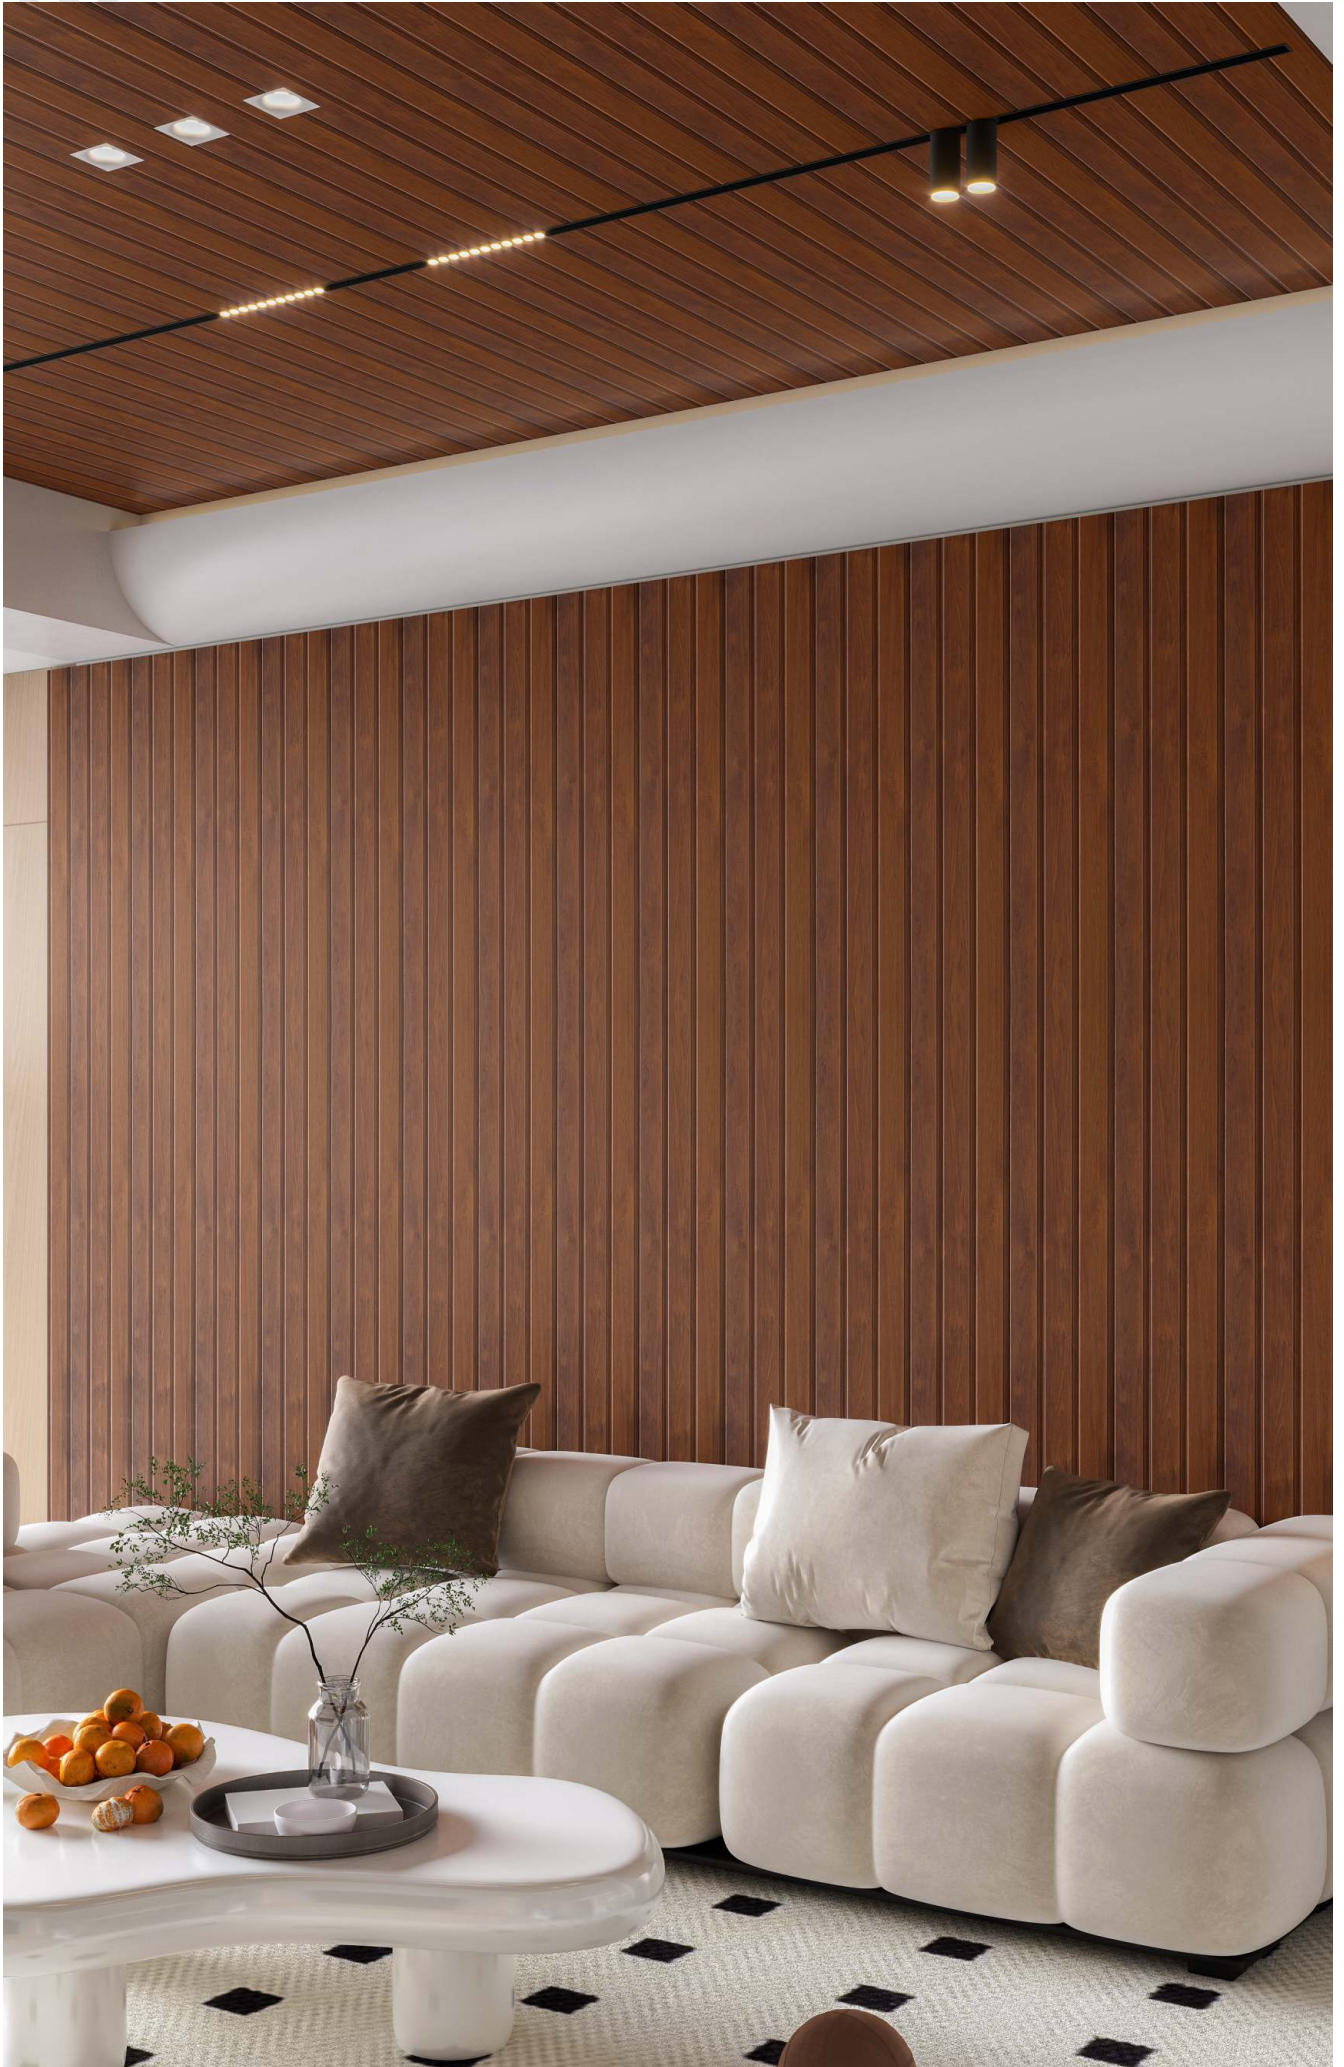

41008
41008XL

41009

S: 2900 MM X 340 MM | T: 1.2 MM
XL: 3810 MM X 340 MM | T: 1.2 MM

BEZEL

Water
Resistant

Maintenance
Free

Termite
Free

Borer
Free